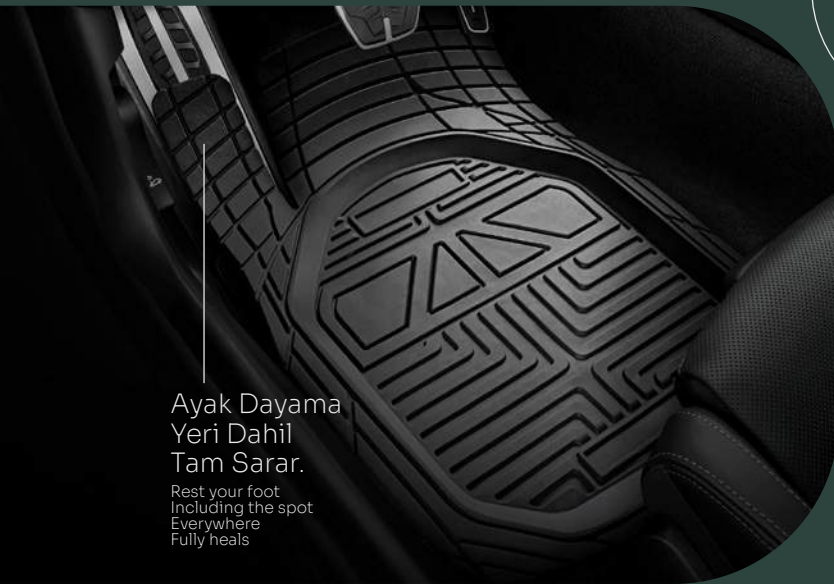

3D KONSEPT

EXTRA PLUS SERIES

Tasarımındaki 3 cm yüksekliğindeki bariyeri sayesinde çamur, toprak ve sıvıların aracınızı kirlletmesini engeller aracınızın temiz kalmasını sağlar. Topuk kısmı hammadde ile desteklenmiş olup daha uzun süre topuk aşınmasına karşı direnç gösterir.

With its built in 3 cm barrier, it prevents mud, dust and liquids from dirtying your vehicle and provides cleanliness. The heel part is supplemented with raw material and provides a more durable resistance to heel wear.

Ayak Dayama
Yeri Dahil
Tam Sarar.

Rest your foot
Including the spot
Everywhere
Fully heals

**EBATLAR
DIMENSIONS**

SOLÖN
Left Footrest
50X72,5 CM

SAĞÖN
Right Footrest
50X72,5 CM

ARKA
Back
50X50 CM

KOLİ İÇİ ADET 6

TAKIM
AĞIRLIĞI
SET WEIGHT
5,4 KG

KOLİ
AĞIRLIĞI
PACK WEIGHT
32,4 KG

Tüm Binek & Suv
Araçlar ile Uyumludur.

www.promats.com.tr