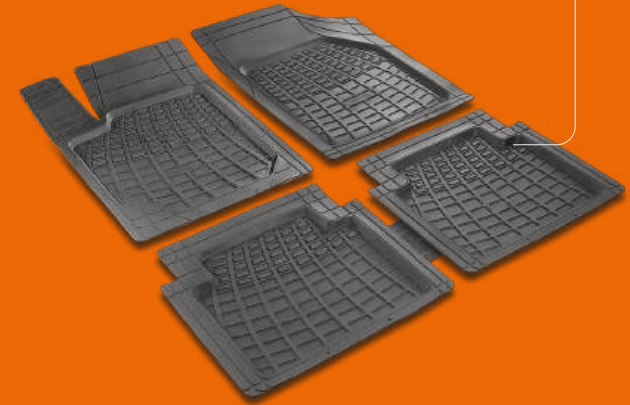

**COLORS**

Siyah / Black  
1118 101

Bej / Beige  
1118 103

Gri / Grey  
1118 102

**KES &  
ARACINA  
UYGULA****Cut & Apply**

TEMİZLENEBİLİR  
YÜZEY  
Cleanable

ISIYA DAYANIKLI  
Heat Resistant  
+60 -20

**5****5 PARÇA  
TAM SET**  
5PCS FULL SET**PARS**  
series