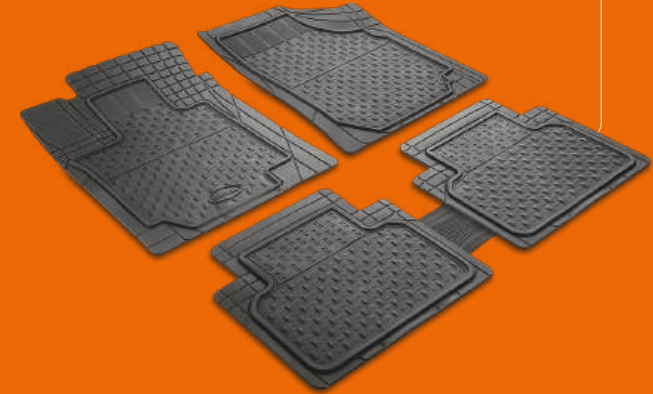

✦ TEMİZLENEBİLİR
YÜZEY
Cleanable

🌡️ İSİYA DAYANIKLI
Heat Resistant
+60 -20

5

5 PARÇA
TAM SET
5PCS FULL SET