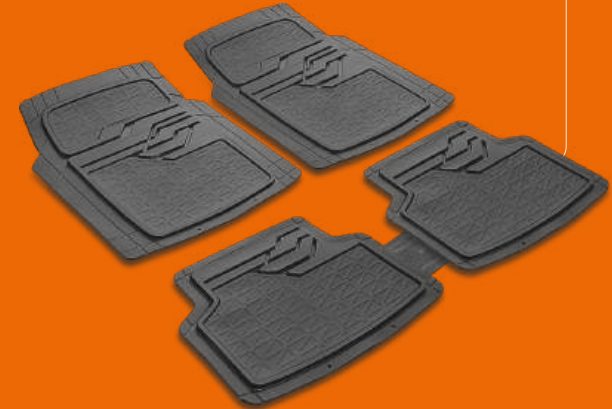

NEXT

GENERATION series