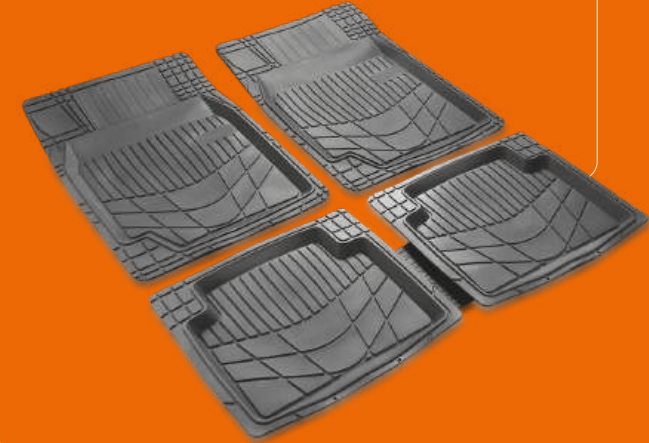

### KES & ARACINA UYGULA

Cut & Apply

TEMİZLENEBİLİR  
YÜZEY  
Cleanable

ISIYA DAYANIKLI  
Heat Resistant  
+60 -20

**5**

5 PARÇA  
TAM SET  
5PCS FULL SET