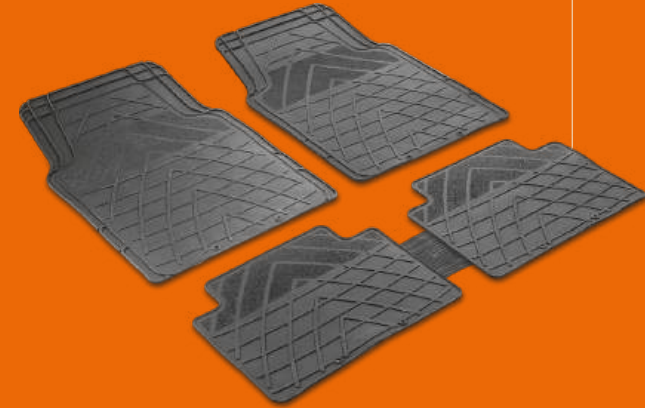

✦ ✦ TEMİZLENEBİLİR
YÜZEY
Cleanable

🌡️ ✓ ISIYA DAYANIKLI
Heat Resistant
+60 -20

5

5 PARÇA
TAM SET
5PCS FULL SET