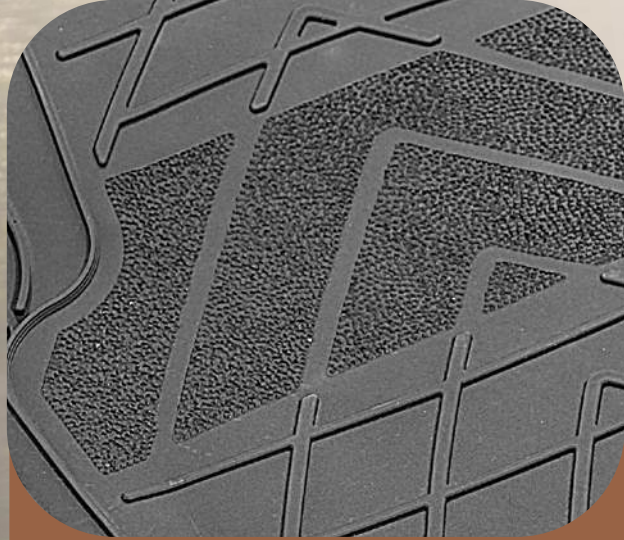

OEM KALİTE

OEM QUALITY

Yüksek kalite kauçuk ve özel desenlerin birleşimiyle %100 Premium hissettirir.

The combination of high-quality rubber and unique patterns creates a 100% premium feel.

COLORS

Siyah / Black
1103 101

Bej / Beige
1103 103

Gri / Grey
1103 102

KES & ARACINA UYGULA

Cut & Apply

✦ ✦ TEMİZLENEBİLİR
YÜZEY
Cleanable

🌡️ ✓ ISIYA DAYANIKLI
Heat Resistant
+60 -20

5

5 PARÇA
TAM SET
5PCS FULL SET

BASAK

series