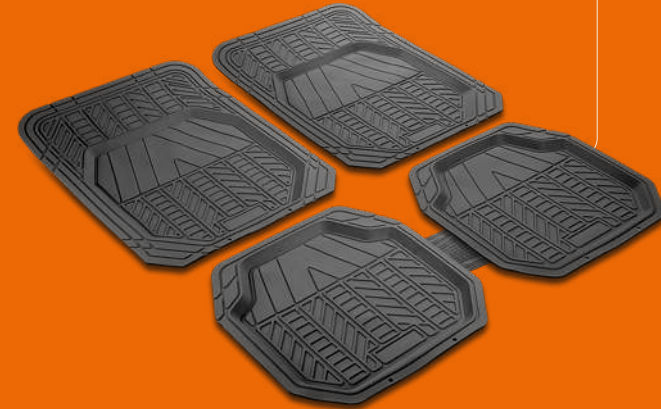

**COLORS**

Siyah / Black  
1114 101

Bej / Beige  
1114 103

Gri / Grey  
1114 102

**KES &  
ARACINA  
UYGULA****Cut & Apply**

TEMİZLENEBİLİR  
YÜZEY  
Cleanable

ISIYA DAYANIKLI  
Heat Resistant  
+60 -20

**5****5 PARÇA  
TAM SET**  
5PCS FULL SET**MERKUR**  
series